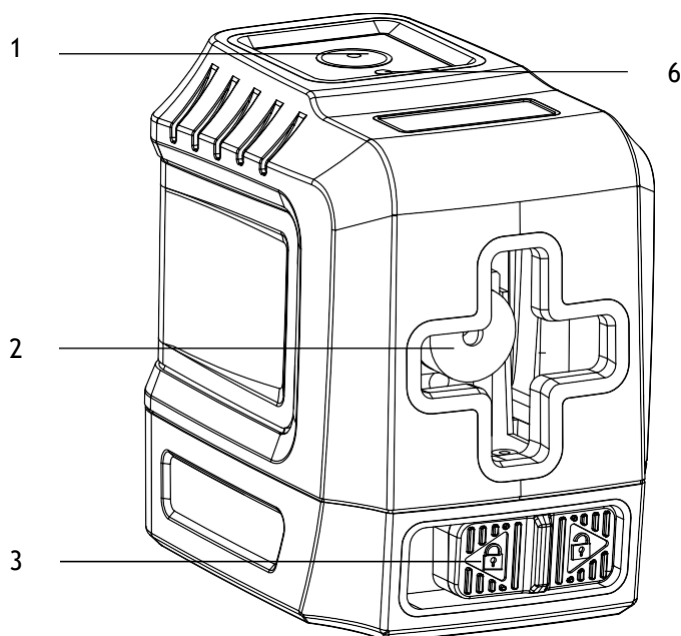

ERMENRICH LT10/LT30LASER LEVEL

EN	BG	CZ	DE	ES	HU
1 ON/OFF button	Бутон ВКЛ./ИЗКЛ.	Tlačítko ZAPNUTÍ/ VYPNUTÍ	EIN/AUS-Taste	Botón ENCENDIDO/ APAGADO	FŐKAPCSOLÓ gomb
2 Laser window	Прозорче за лазера	Okénko laseru	Laser-Ausgang	Ventana láser	Lézeres ablak
3 Lock/unlock switch	Превключвател за заключване/ отключване	Spínač zamykání/ odemykání	Verriegeln/ Entriegeln-Schalter	Conmutador de bloqueo/desbloqueo	Zárolás/feloldás kapcsoló
4 Battery compartment	Отделение за батериите	Přihrádka pro baterie	Batteriefach	Compartimento de las pilas	Elemtartó rekesz
5 Tripod adapter	Адаптер за триножник	Adaptér na stativ	Stativadapter	Adaptador para trípode	Adapter háromlábú állványhoz
6 Power indication	Индикация за захранването	Indikace napájení	Leistungsanzeige	Indicacion de encendido	Bekapcsolásjelző
IT	PL	PT	RU	TR	
1 Pulsante ON/OFF	Przycisk WŁ./WYŁ.	Botão LIGAR/ DESLIGAR	Кнопка ВКЛ./ВЫКЛ.	AÇIK/KAPALI düğmesi	
2 Finestra di visualizzazione laser	Otwór lasera	Janela laser	отверстие для лазерного луча	Lazer penceresi	
3 Interruttore blocco/ sblocco	Przełącznik blokady/ odblokowania	Interruptor de bloqueio/ desbloqueio	Переключатель блокировки/ разблокировки	Kilitleme/kilit açma anahtarı	
4 Comparto batterie	Komora baterii	Compartimento das pilhas	Батарейный отсек	Pil bölmesi	
5 Attacco per treppiede	Adapter do statywu	Adaptador do tripé	Резьбовое крепление к штативу	Uçayak adaptörü	
6 Indicatore di accensione	Wskaźnik zasilania	Indicador de energia	Индикация питания	Güç göstergesi	