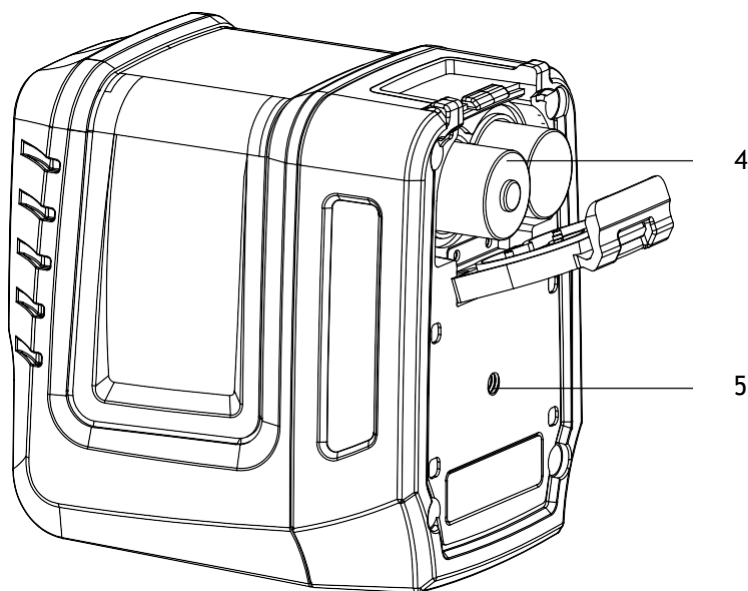

ERMENRICH LT10/LT30LASER LEVEL

EN	BG	CZ	DE	ES	HU
1 ON/OFF button	Бутон ВКЛ./ИЗКЛ.	Tlačítko ZAPNUTÍ/ VYPNUTÍ	EIN/AUS-Taste	Botón ENCENDIDO/ APAGADO	FŐKAPCSOLÓ gomb
2 Laser window	Прозорче за лазера	Okénko laseru	Laser-Ausgang	Ventana láser	Lézeres ablak
3 Lock/unlock switch	Превключвател за заключване/ отключване	Spínač zamykání/ odemykání	Verriegeln/ Entriegeln-Schalter	Conmutador de bloqueo/desbloqueo	Zárolás/feloldás kapcsoló
4 Battery compartment	Отделение за батериите	Přihrádka pro baterie	Batteriefach	Compartimento de las pilas	Elemtartó rekesz
5 Tripod adapter	Адаптер за триножник	Adaptér na stativ	Stativadapter	Adaptador para trípode	Adapter háromlábú állványhoz
6 Power indication	Индикация за захранването	Indikace napájení	Leistungsanzeige	Indicacion de encendido	Bekapcsolásjelző
IT	PL	PT	RU	TR	
1 Pulsante ON/OFF	Przycisk WŁ./WYŁ.	Botão LIGAR/ DESLIGAR	Кнопка ВКЛ./ВЫКЛ.	AÇIK/KAPALI düğmesi	
2 Finestra di visualizzazione laser	Otwór lasera	Janela laser	отверстие для лазерного луча	Lazer penceresi	
3 Interruttore blocco/ sblocco	Przełącznik blokady/ odblokowania	Interruptor de bloqueio/ desbloqueio	Переключатель блокировки/ разблокировки	Kilitleme/kilit açma anahtarı	
4 Comparto batterie	Komora baterii	Compartimento das pilhas	Батарейный отсек	Pil bölmesi	
5 Attacco per treppiede	Adapter do statywu	Adaptador do tripé	Резьбовое крепление к штативу	Uçayak adaptörü	
6 Indicatore di accensione	Wskaźnik zasilania	Indicador de energia	Индикация питания	Güç göstergesi	